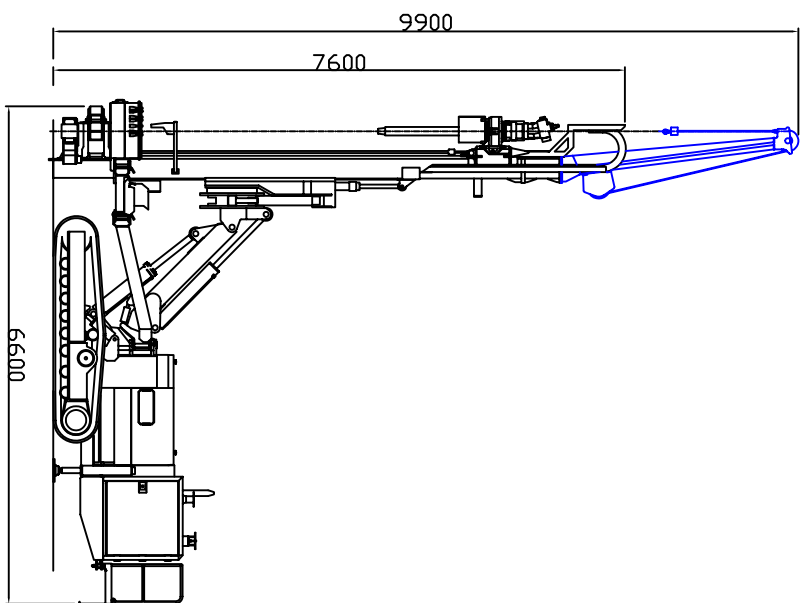

SM401/ショートゲーム仕様

SM401/標準ゲーム仕様